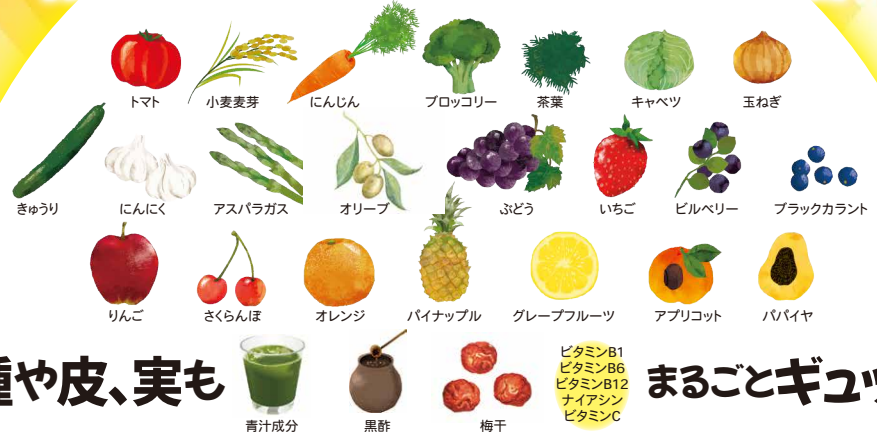

1箱180粒 1日6粒目安(約30日分)

【主要成分(6粒あたり)】
野菜・フルーツエキス400mg
【栄養機能食品:ビタミンC】
ビタミンCは、皮膚や粘膜の健康維持を助けるとともに、抗酸化作用を持つ栄養素です。

■お電話でのご注文 **通話料無料**

0800-888-6280

受付時間9:00～17:00 土日祝日 休み
※携帯・PHSからもご利用いただけます。

ROSE HEART

●FAX、インターネットからもご注文を承ります。●お支払方法は、すぐにお届け代引きのみです。●定期コースと同送・ゆうちょ銀行払いは、キャンペーン対象外です。

22種類の野菜とフルーツのチカラ
さらに
青汁成分、黒酢、梅干、ビタミンも配合

種や皮、実も

まるごとギュツ!

野菜・フルーツ不足が
気になる方に
ローズハート
スーパー
ミックスエイド

特別価格 4,536円 (税込)
1箱180粒
1日6粒目安(約30日分) (税抜4,200円)

お得!

3箱ご購入で
さらに1箱
プレゼント!

特別価格 13,608円 (税込)
(税抜12,600円)