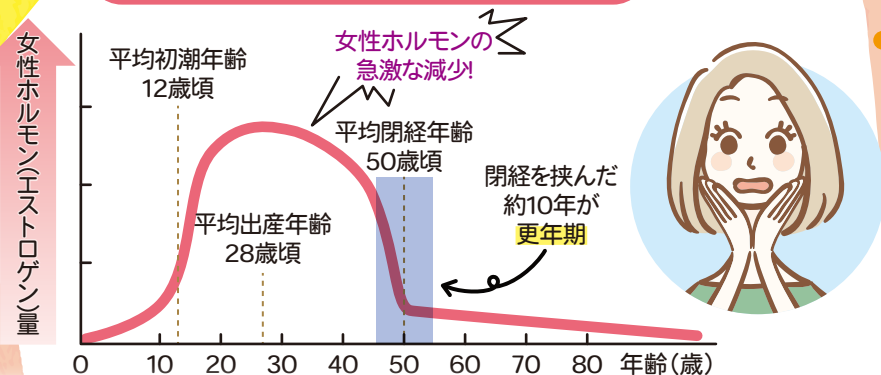

理由3.年齢の変化に寄り添う成分を配合!

女性ホルモン(エストロゲン)の変化

大豆イソフラボン ワイルドヤム

ローヤルゼリー マカ

女性は更年期を経て大幅にホルモンバランスが変化します。穏やかに過ごすための栄養素を補いましょう。男女問わずオススメの健康素材です。

理由4.クリアに毎日を過ごすための健康素材を配合しているから

セサミン*1 ピクノジェノール*2 ルテイン*3

年齢とともに減少するルテインなどの栄養素を補い、豊かな毎日をサポートします。

*1 黒ゴマ *2 フランス海岸松の樹皮 *3 マリーゴールド

【12月お届け・ご予約受付中】アクティブエイドプラス キャンペーン

健康習慣をプラス! 日々に彩りを!

12月限定の特別価格4,536円(税込)!

さらに! 3箱ご購入でもう1箱プレゼント!

開催中のキャンペーンについて詳しくは別冊チラシをご覧ください。

大好評
開催中!

ROSE HEART

お友達ご紹介 キャンペーン

ご紹介キャンペーンの流れ