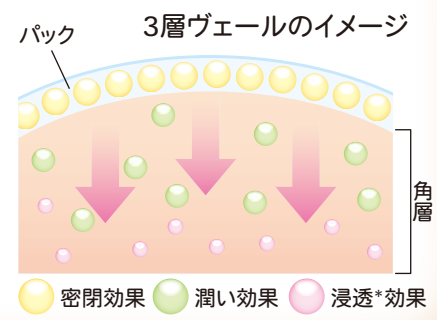

忙しくてもきれいな人のお守りケア
使い方は夜のお手入れの最後に塗って寝るだけ。洗い流す必要はありません。睡眠時間を有効活用して、一晩かけてじっくりと潤いを届けます。
翌朝はふっくらとハリつやのある、メイクのりの良い感動のなめらかな肌に。

翌朝の潤い、ハリに物足りなさを感じたら…
夜のスキンケアの最後に^{プラス}するだけ

- ① クレンジング
- ② 洗顔
- ③ ローション
- ④ クリーム
- ⑤ パック

べたつかず、するすると肌に伸びる独特の感触は、奈良県の特産品「吉野葛」によるもの。
葛の根は良質なデンプンを含み、保湿効果と肌の水分の蒸発を防ぐ皮膚保護(パック)効果があります。

一晩じっくり肌に潤いを届ける3層ヴェール処方

役割の異なる3層の潤いヴェールが角層のすみずみまで化粧水やクリームをしっかりと浸透*させます。吉野葛は“潤い効果”の第2ヴェール●に配合しています。

*角層まで

パックセット
キャンペーン
特典